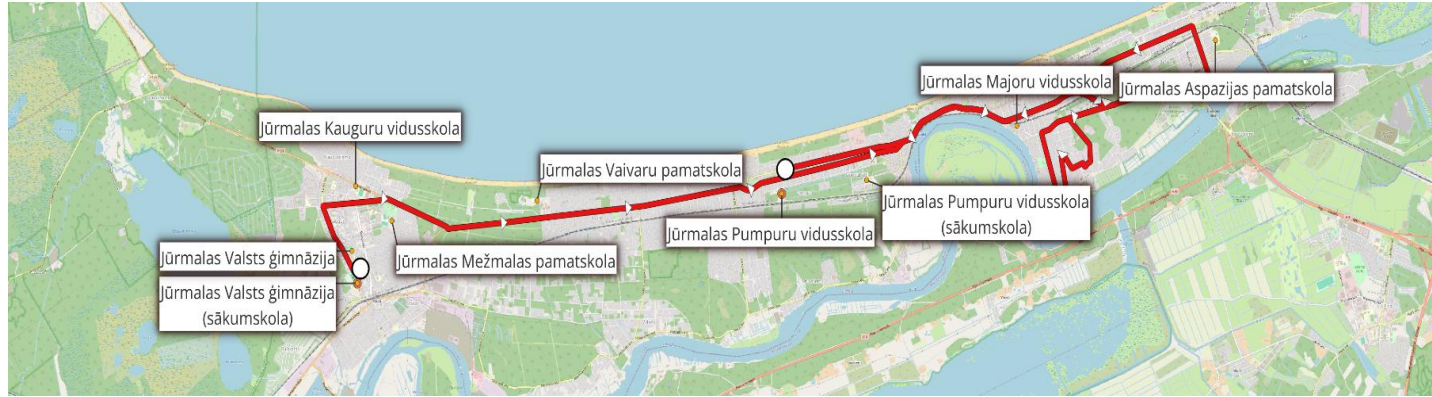

Skolēnu autobusa maršrutu saraksts
2024/2025.m.g.

2. BULDURI - MAJORI - PUMPURI - SLOKA		
<i>Pienākšanas Laiks</i>	<i>Pieturvietas nosaukums</i>	<i>Skola</i>
07:25	Tirzas iela	
07:26	Jūrmalas valsts ģimnāzija	Jūrmalas Valsts ģimnāzija
07:27	Zīmuļu parks	
07:28	Tirgus	
07:29	Lauku iela	
07:30	Telšu iela	
07:31	Talsu pagrieziena	
07:32	Ventspils pagrieziena	
07:33	Nemo	
07:34	Vaivaru rehabilitācijas centrs	Jūrmalas Vaivaru pamatskola
07:35	Vaivari	
07:36	Asari	
07:37	Bērzu iela	
07:38	Melluži	
07:39	Puķu iela	
07:40	Mellužu estrāde	
07:41	Pumpuri	Jūrmalas valstspilsētas Pumpuru vidusskola
07:42	Raiņa priedes	
07:43	Jaundubulti	Jūrmalas valstspilsētas Pumpuru vidusskola (sākumskola)
07:44	Lielupes iela	
07:45	Kļavu iela	
07:46	Dubultu stacija	
07:47	Aspazijas muzejs	
07:48	Jūrmalas dome	
07:49	Majoru stacija	
07:50	Smilšu iela	Jūrmalas Majoru vidusskola
07:51	Jāņa Pliekšāna iela	
07:52	Dzintaru koncertzāle	
07:53	Miera iela	
07:54	Promenādes iela	
07:55	Ošu iela	
07:56	Ķemeru iela	
07:57	Plūdu iela	
07:58	Ormaņu iela	
07:59	Turaidas iela	
08:00	Promenādes iela	
08:01	Miera iela	
08:02	Dzintaru ceļa pārvads	
08:05	RIMI Lielupe	
08:06	Vienības prospekts	
08:07	Jūrmalas slimnīca	Jūrmalas Aspazijas pamatskola
08:09	Bulduru stacija	
08:10	Krišjāņa Barona iela	
08:11	Indras iela	
08:12	Dzintaru mežaparks	
08:13	Dzintaru koncertzāle	
08:14	Jāņa Pliekšāna iela	
08:15	Smilšu iela	Jūrmalas Majoru vidusskola
08:16	Majoru stacija	
08:17	Jūrmalas dome	
08:18	Aspazijas muzejs	
08:19	Dubultu stacija	
08:20	Kļavu iela	
08:21	Lielupes iela	
08:22	Jaundubulti	Jūrmalas valstspilsētas Pumpuru vidusskola (sākumskola)
08:23	Raiņa priedes	
08:24	Pumpuri	Jūrmalas valstspilsētas Pumpuru vidusskola