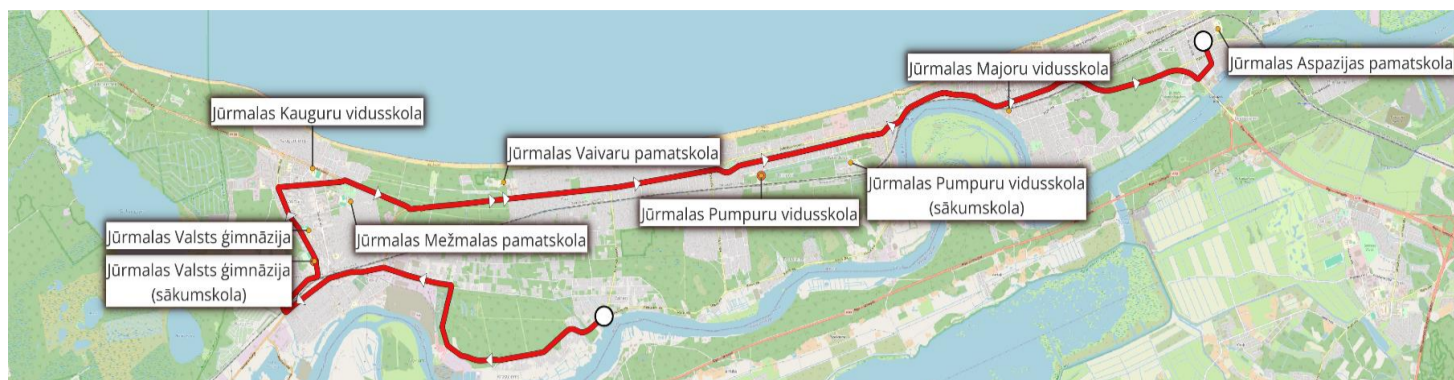

Skolēnu autobusa maršrutu saraksts
2024/2025.m.g.

4. MARŠRUTS: VALTERI - KAUGURI - PUMPURI - BULDURI		
<i>Pienākšanas laiks</i>	<i>Pieturvietas nosaukums</i>	<i>Skolas nosaukums</i>
07:28	Valteri	
07:29	Olgas iela	
07:30	Čiekuru iela	
07:31	Briežu iela	
07:32	Krastciems	
07:33	Attīrīšanas iekārtas	
07:34	Kapsēta	
07:35	Zaļā iela	
07:36	Atbalss iela	
07:37	Tehnoinform	
07:38	Asfalta rūpnīca	
07:39	Sloka	
07:40	Jēkabpils iela	
07:42	JVĢ sākumskola	Jūrmalas Valsts ģimnāzija (sākumskola)
07:43	Jūrmalas Valsts ģimnāzija	Jūrmalas Valsts ģimnāzija
07:44	Zīmuļu parks	
07:45	Tirgus	
07:46	Tirdzniecības centrs Līgo	Jūrmalas Kauguru vidusskola
07:47	Lauku iela	
07:48	Telšu iela	Jūrmalas Mežmalas pamatskola
07:50	Talsu pagrieziens	
07:51	Ventspils pagrieziens	
07:52	Nemo	
07:54	Vaivaru rehabilitācijas centrs	Jūrmalas Vaivaru pamatskola
07:55	Vaivari	
07:56	Asari	
07:57	Bērzu iela	
07:58	Melluži	
07:59	Puķu iela	
08:00	Mellužu estrāde	
08:02	Pumpuri	Jūrmalas valstspilsētas Pumpuru vidusskola
08:03	Raiņa priedes	
08:04	Jaundubulti	
08:05	Lielupes iela	Jūrmalas valstspilsētas Pumpuru vidusskola (sākumskola)
08:06	Kļavu iela	
08:07	Dubultu stacija	
08:08	Aspazijas muzejs	
08:10	Jūrmalas dome	
08:11	Majoru stacija	
08:12	Smilšu iela	Jūrmalas Majoru vidusskola
08:13	Dzintaru ceļa pārvads	
08:14	RIMI Lielupe	
08:15	Vienības prospekts	
08:16	Jūrmalas slimnīca	Jūrmalas Aspazijas pamatskola