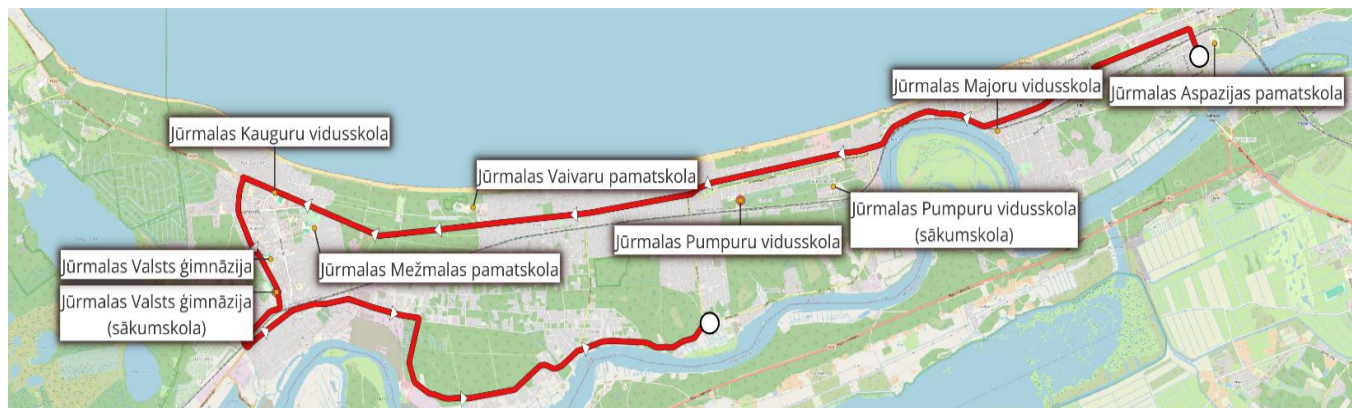

Skolēnu autobusa maršrutu saraksts
2024/2025.m.g.

6. MARŠRUTS: BULDURI - PUMPURI - SLOKA - VALTERI		
<i>Pienākšanas laiks</i>	<i>Pieturvietas nosaukums</i>	<i>Skola</i>
14:50	Jūrmalas slimnīca	Jūrmalas Aspazijas pamatskola
14:53	Bulduru stacija	
14:54	Krišjāņa Barona iela	
14:55	Indras iela	
14:56	Dzintaru Mežaparks	
14:57	Dzintaru koncertzāle	
14:58	Jāņa Pliekšāna iela	
14:59	Smilšu iela	Jūrmalas Majoru vidusskola
15:00	Majoru stacija	
15:01	Jūrmalas dome	
15:02	Aspazijas muzejs	
15:03	Dubultu stacija	
15:04	Kļavu iela	
15:05	Lielupes iela	Jūrmalas valstspilsētas Pumpuru vidusskola (sākumskola)
15:06	Jaundubulti	
15:07	Raiņa priedes	
15:08	Pumpuri	Jūrmalas valstspilsētas Pumpuru vidusskola
15:09	Mellužu estrāde	
15:10	Puķu iela	
15:11	Melluži	
15:12	Bērzu iela	
15:13	Asari	
15:14	Vaivari	
15:15	Vaivaru rehabilitācijas centrs	Jūrmalas Vaivaru pamatskola
15:16	Nemo	
15:17	Talsu pagrieziena punkts	
15:18	Telšu iela	Jūrmalas Mežmalas pamatskola
15:19	Ganību iela	
15:20	Kauguru vidusskola	Jūrmalas Kauguru vidusskola
15:21	Kauguri 2	
15:22	Nometņu iela	
15:23	Zīmuļu parks	
15:24	Jūrmalas valsts ģimnāzija	Jūrmalas Valsts ģimnāzija
15:25	JVG sākumskola	Jūrmalas Valsts ģimnāzija (sākumskola)
15:26	Jēkapils iela	
15:27	Raiņa iela	
15:28	Sloka	
15:29	Asfalta rūpnīca	
15:30	Tehnoinform	
15:31	Atbalss iela	
15:32	Zaļā iela	
15:33	Kapsēta	
15:34	Attīrīšanas iekārtas	
15:35	Krastiņi	
15:36	Briežu iela	
15:37	Čiekuru iela	
15:38	Olgas iela	
15:39	Valteri	
15:40	Tērces iela	
15:41	Lūšu iela	
15:42	Dārza iela	